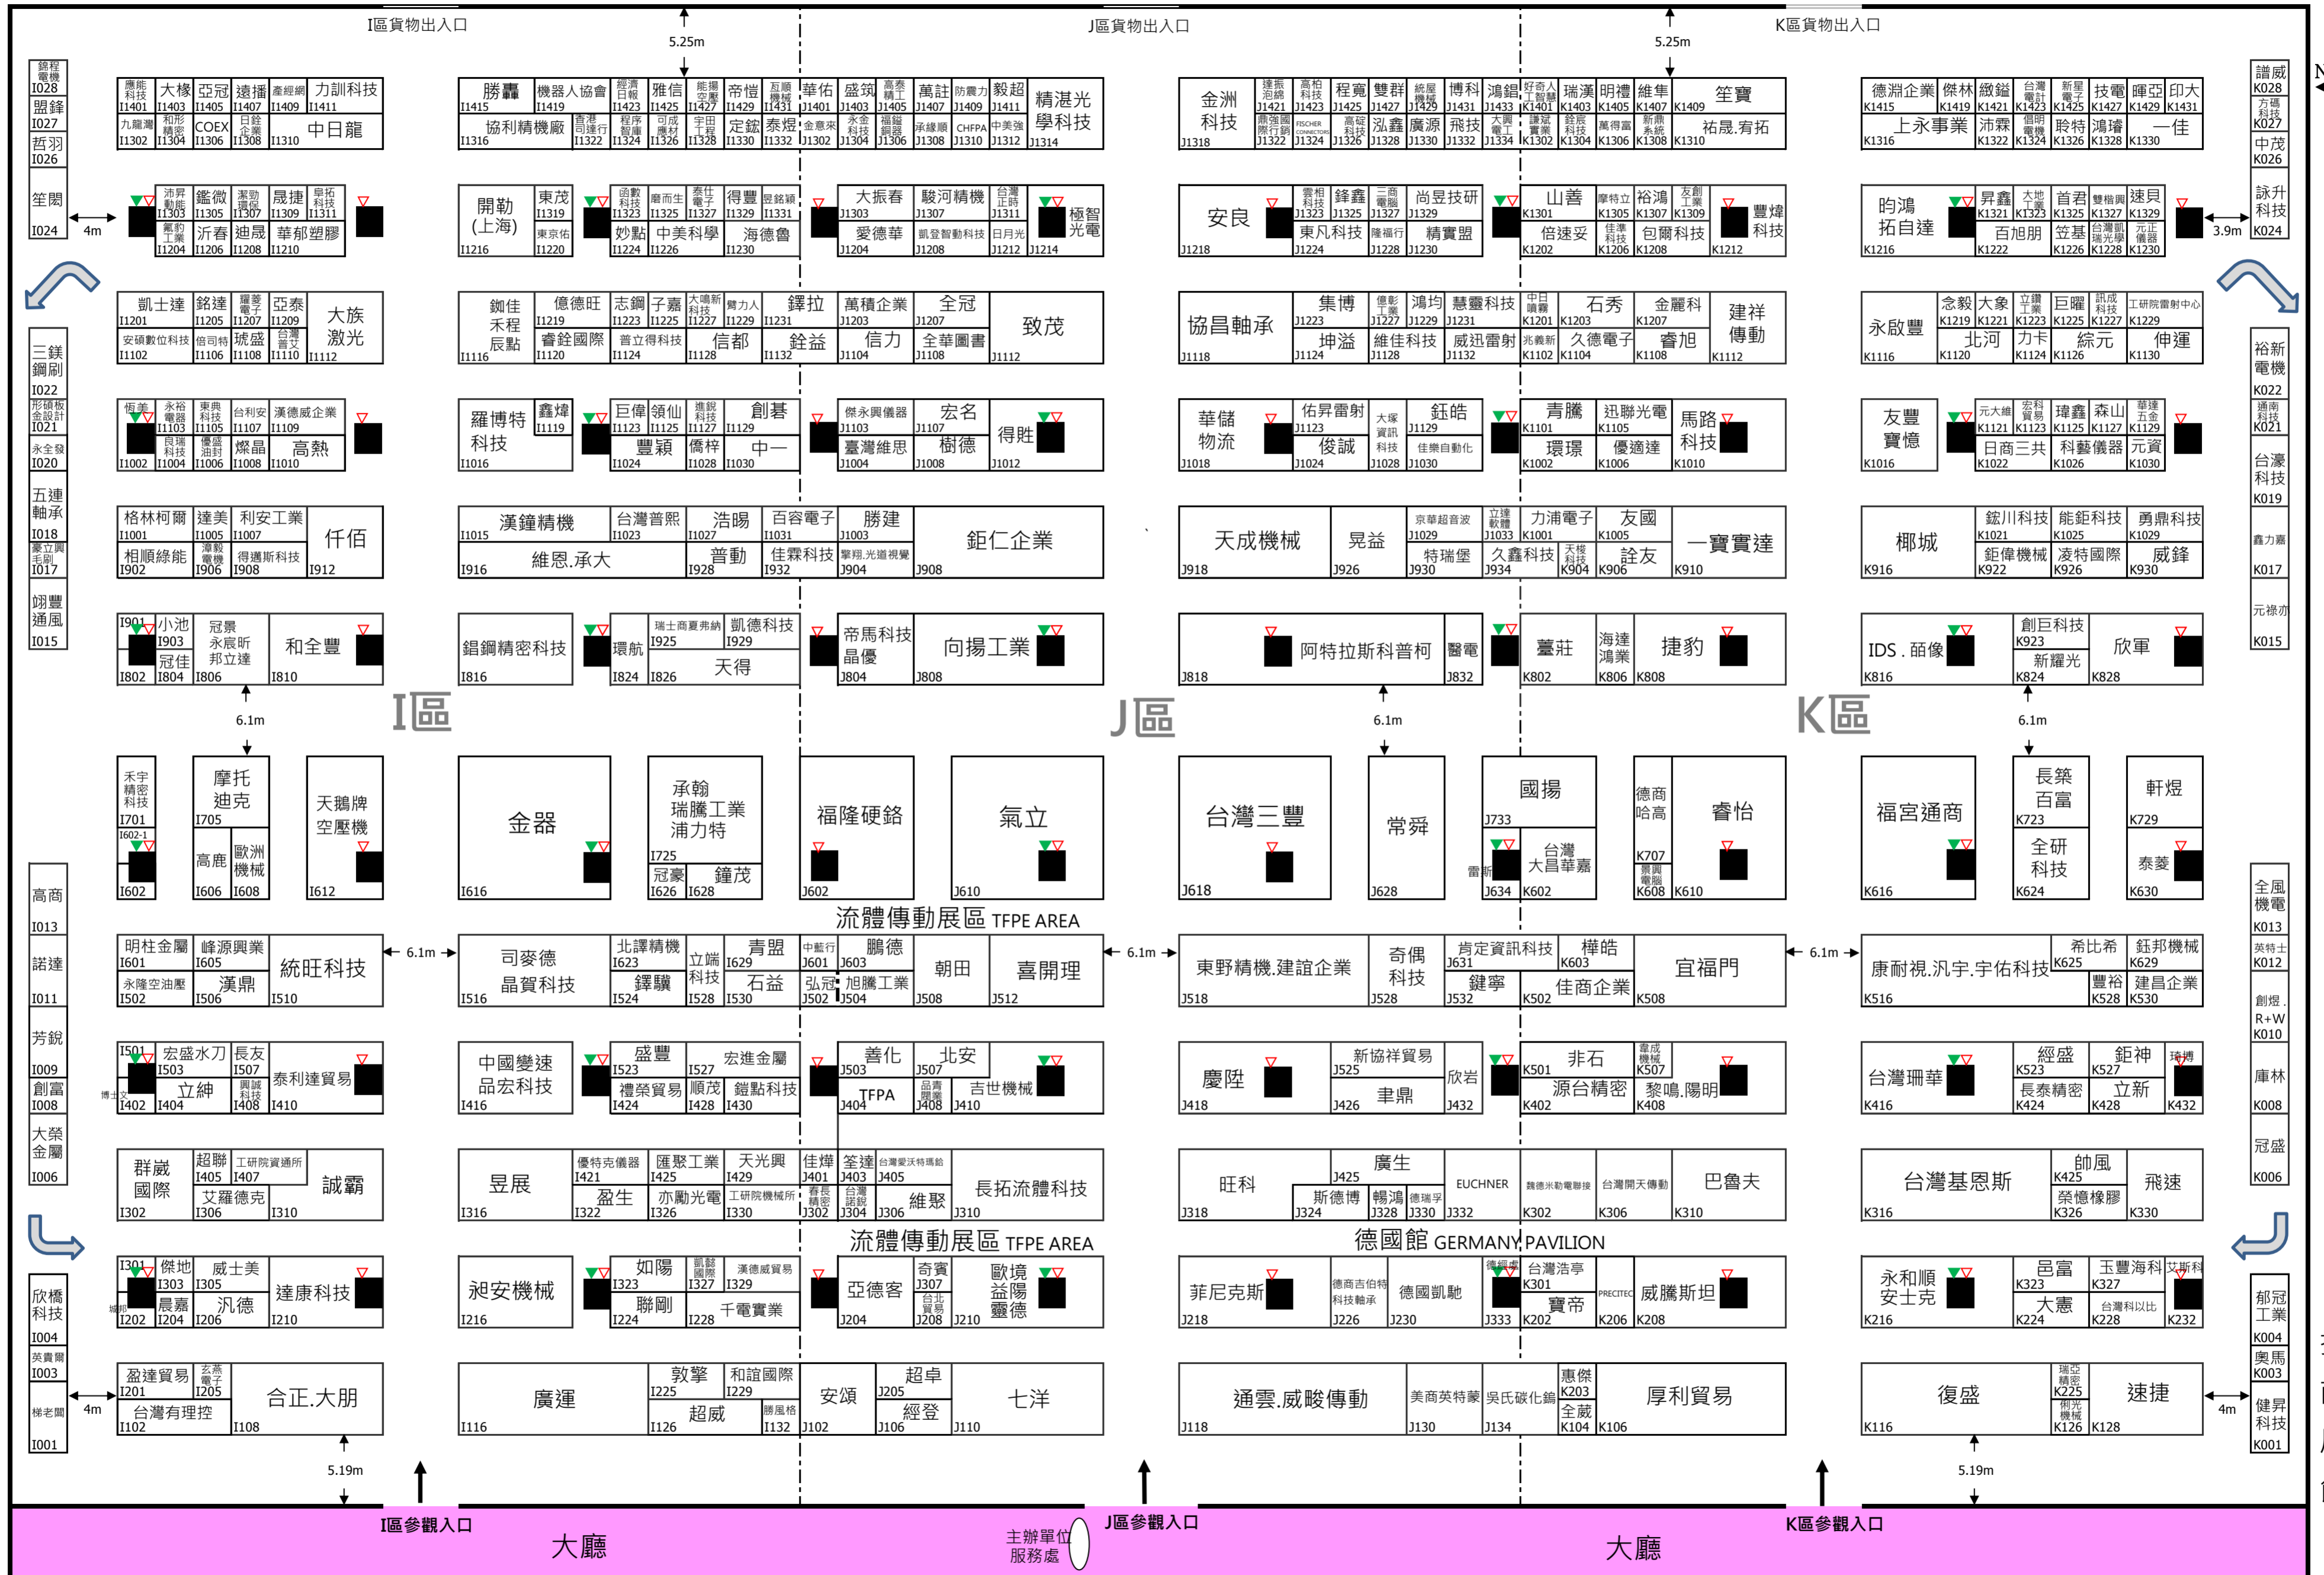

2018台北國際自動化工業大展一樓展區平面圖

8/1~8/4, 2018 台北南港展覽館一館一樓

經貿一路

捷運南港展覽館站

經貿二路

大廳

大廳

主辦單位服務處

I區參觀入口

J區參觀入口

K區參觀入口

I區貨物出入口

J區貨物出入口

K區貨物出入口